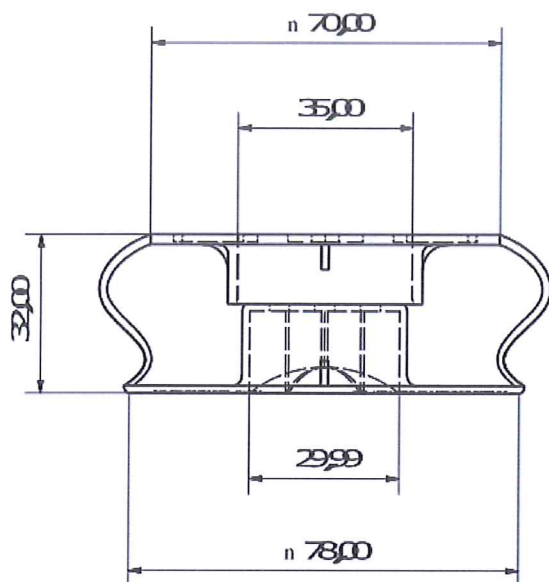

Středová samonastavovací podložka (podpora) – hmotnost: 20 g

Platnost od: 01.01.2019	Zpracoval dne 20.12.2018: Jiří Kozub	podpis: 
Nahrazuje všechny předchozí verze	Schválil dne 20.12.2018 : Ing. Zdeněk Rýznar	podpis: 