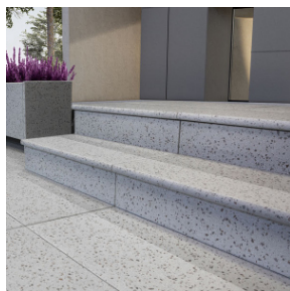

Obkladové prvky