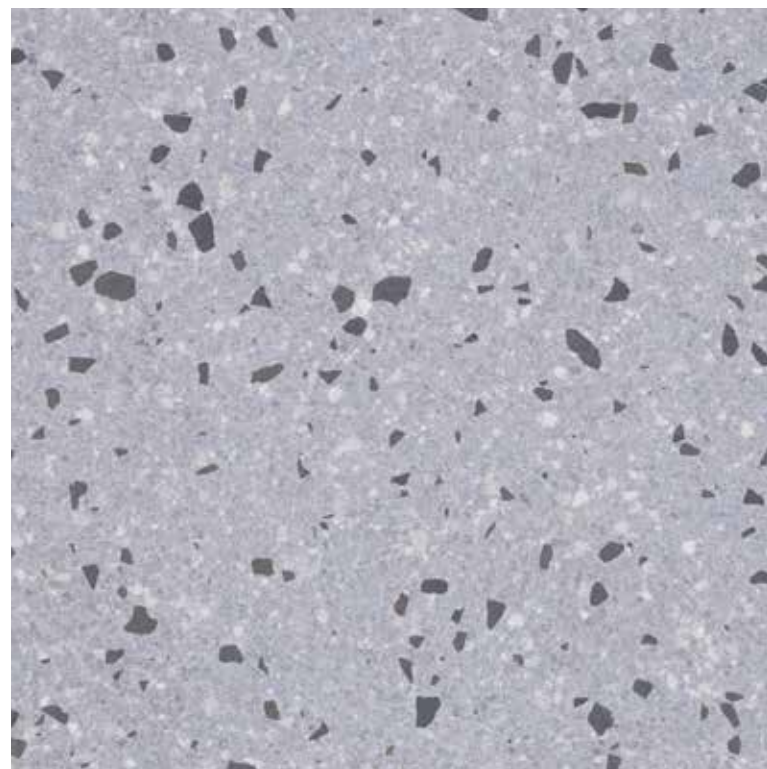

Vyrobeno z mramoru

Naše exkluzivní kolekce Vyrobena z mramoru přináší dokonalou symbiózu přirozené elegance a nadčasového designu, využívající unikátní kvality českého mramoru z lomu Smrčník v Jeseníkách. V roce 2025 jsme kolekci rozšířili o řadu **Urbanico**, která je navržena s důrazem na minimalismus a moderní estetiku, přinášející ještě jemnější vzhled než oblíbená řada **Delicato**. Tato nová řada svými čistými liniemi dokonale koresponduje s aktuálními trendy v designu.

Spolu s novinkou **Urbanico** nadále nabízíme osvědčené řady **Delicato** a **Grandezza**. Řada **Delicato** je oblíbená pro svou subtilní eleganci a jemně propracované detaily, které oslovují milovníky drobně zdobené elegance. Na druhé straně, **Grandezza** se vyznačuje svým dynamickým a odvážným designem s velkými, nápadnými kameny, které jsou ideální pro projekty, jež si kladou za cíl upoutat pozornost.

Každá dlaždice z naší kolekce je unikátním originálem s přirozenými barevnými variacemi, které umožňují vytvoření osobitého a neopakovatelného designu. Dlaždice jsou nejen krásné, ale díky své odolnosti a snadné údržbě jsou ideální volbou pro venkovní terasy, okolí bazénů a schodiště, přičemž jejich nadčasová krása bude zdobit vaše prostory po generace.