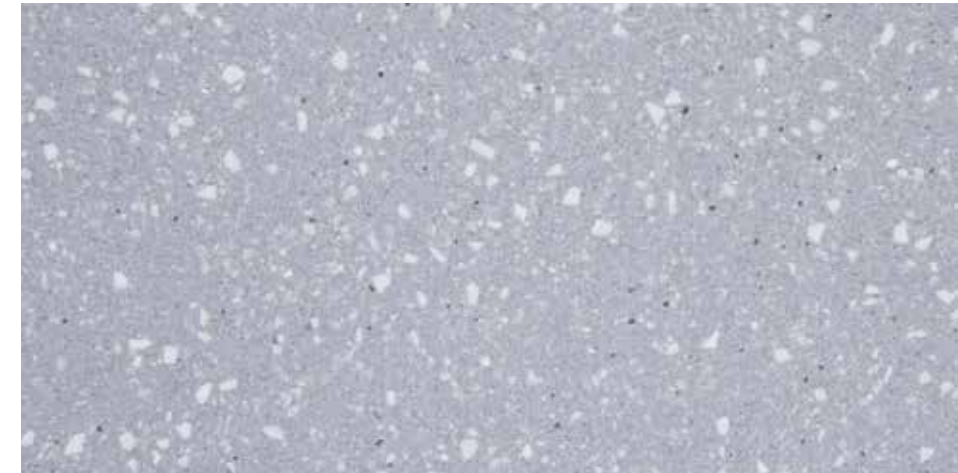

GRANDEZZA

Řada **Grandezza** čerpá inspiraci z bohatství a energie jesenických hor, které se promítají do široké palety odstínů. Každá dlaždice zachycuje jedinečnou atmosféru a hluboké spojení s přírodou, čímž získává nezaměnitelný charakter a sílu.

VZOR 232

VZOR 231

VZOR 232

VZOR 233