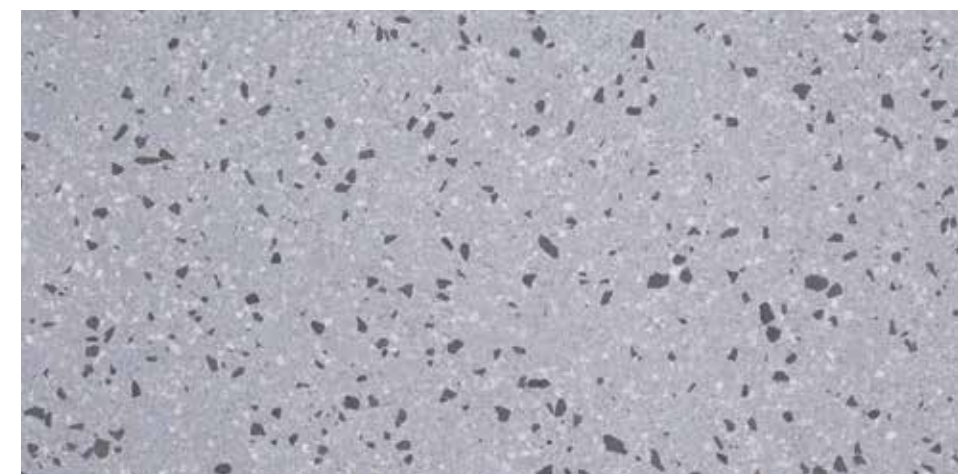

VZOR 232

VZOR 231

VZOR 232

VZOR 233

DELICATO

Delicato představuje harmonii čistoty a sofistikovaného designu. Její jemná struktura, tvořená menšími kameny, vytváří hladký, elegantní povrch.

800 x 400 x 30 mm