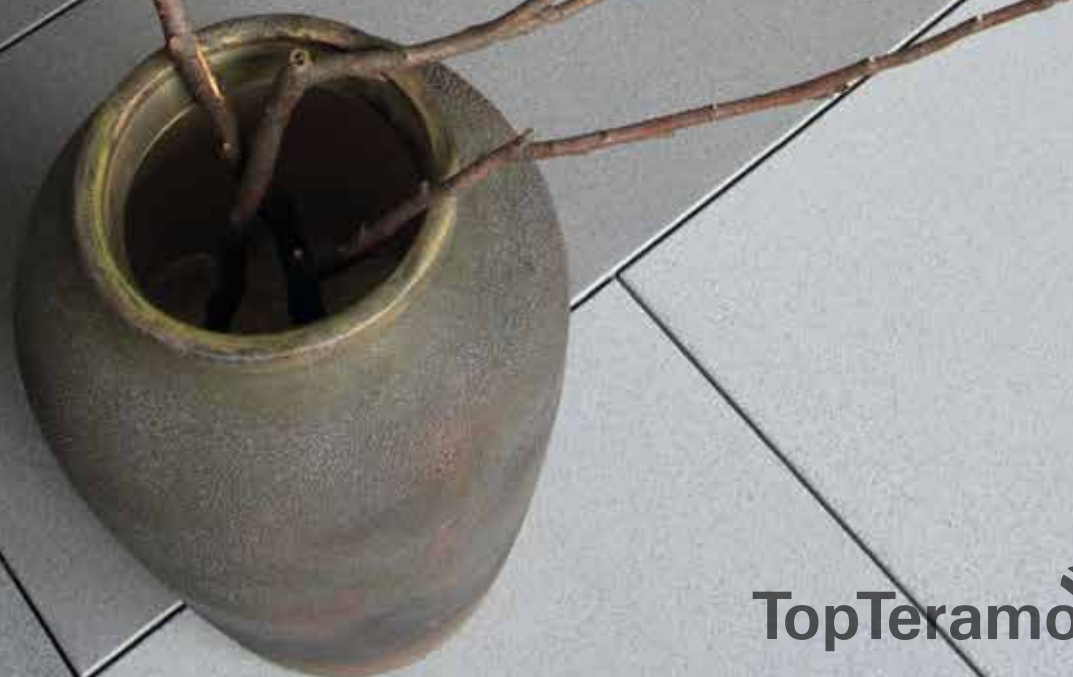

Vyrobeno z mramoru

DESIGN 2025

TopTeramo