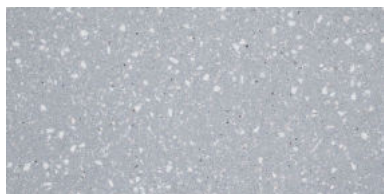

800 x 400 mm

-10%

Granex® XXL

Tryskaný

vzor 231

vzor 232

vzor 233

vzor 301