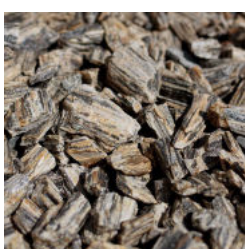

Kamenná kůra

kamenná kůra 10-30 / 30-60 mm

~~206 Kč~~

Sleva 10%

Cena po slevě **185 Kč/pytel**