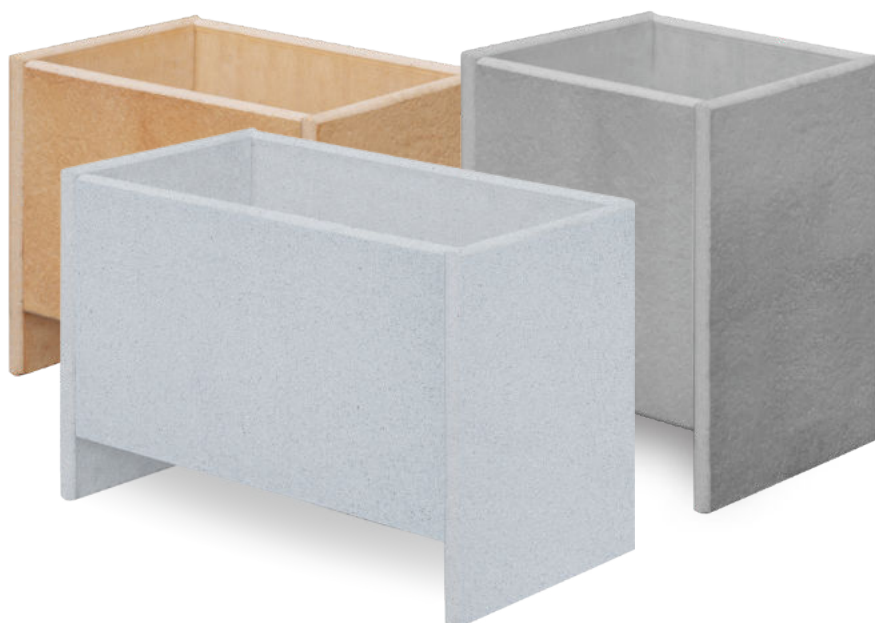

Květináč velikost 1

~~3337 Kč~~ Sleva 30%

Cena po slevě **2336 Kč/kus**

Květináč velikost 2

~~3706 Kč~~ Sleva 30%

Cena po slevě **2594 Kč/kus**

Květináč velikost 3

~~4093 Kč~~ Sleva 30%

Cena po slevě **2865 Kč/kus**

Technické parametry

Všechny ceny jsou uvedeny v Kč s DPH. Uvedené ceny nezahrnují náklady na dopravu a manipulaci.

Výrobek	Rozměr (d x š x v) v mm	Hmotnost největšího kusu v kg	Celková hmotnost v kg	Barevné provedení
Květináč velikost 1	460 x 395 x 600	16	70	barvy a vzory dlažby Granex® XL
Květináč velikost 2	660 x 395 x 500	16	75	barvy a vzory dlažby Granex® XL
Květináč velikost 3	860 x 395 x 500	23	100	barvy a vzory dlažby Granex® XXL