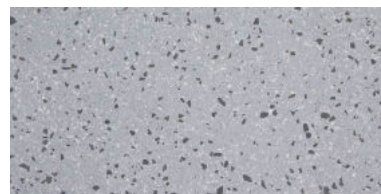

800 x 400 mm

-10%

Granex® XXL

Tryskaný

vzor 231

vzor 232

vzor 233

vzor 301